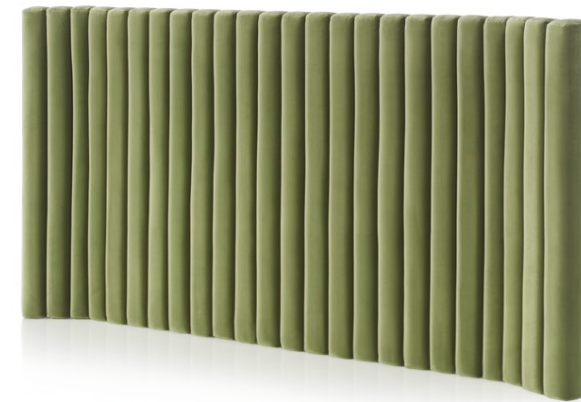

Nouveautés

La tête de lit est l'un des éléments décoratifs principaux de la chambre. C'est la raison pour laquelle, l'équipe de design de Senttix propose deux nouveaux modèles au design intemporel, simple et élégant.

De nouveaux procédés techniques comme les longs capitonnages verticaux ou des retours perpendiculaires sur les côtés font de ces nouvelles têtes de lit, des éléments décoratifs à forte personnalité.

Têtes de lit

**Tête de lit
Ariadna**