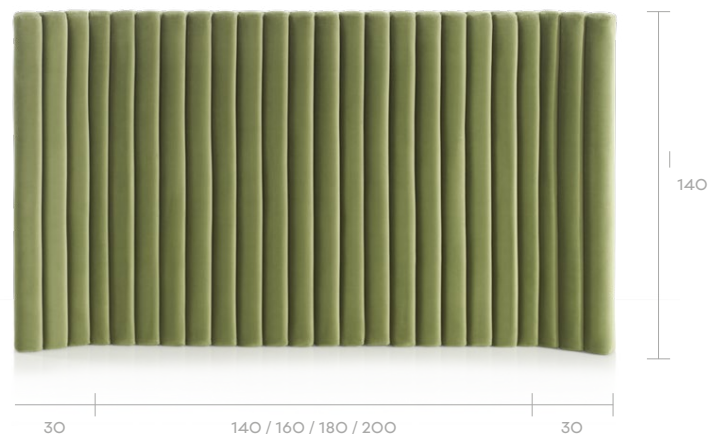

Novedades

Ariadna

Les nombreuses lignes verticales combinées aux courbures sur les côtés confèrent à la tête de lit Ariane, un design à la fois moderne et intemporel.

12
Epaisseur

26
Profondeur

Silvana

Un design simple, élégant et classique surligné par une longue pique horizontale sur la partie supérieure et un retour sur chaque côté pour délimiter l'espace du lit.

8
Epaisseur

17
Profondeur